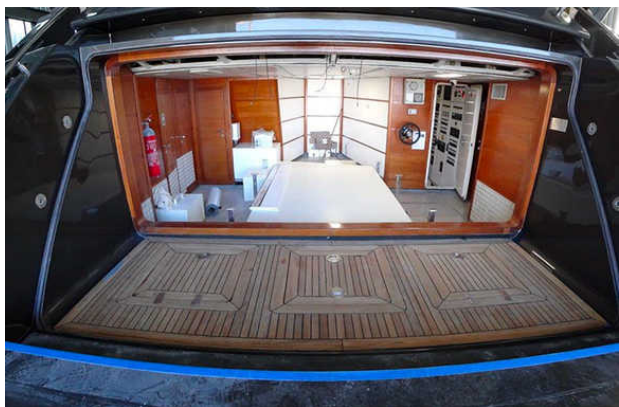

Interiores