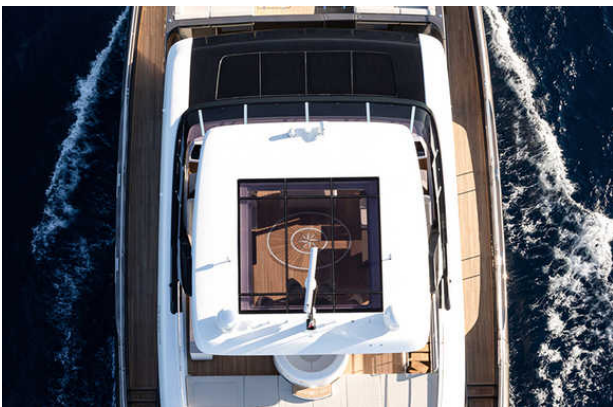

Exteriores