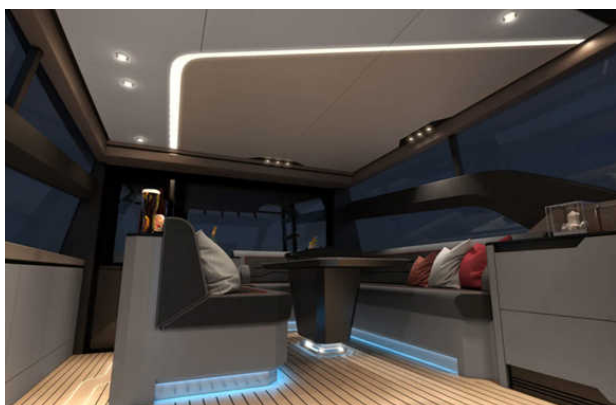

Interiores