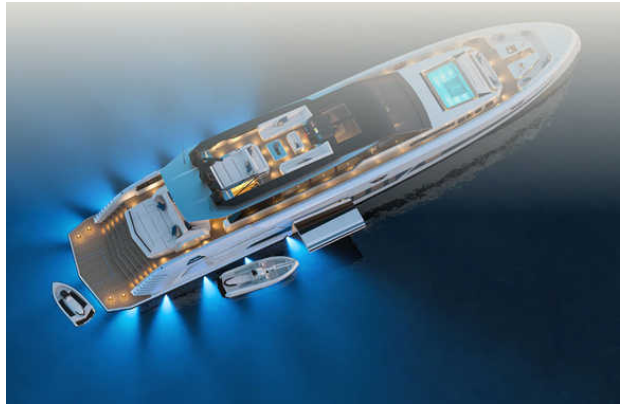

Exteriores