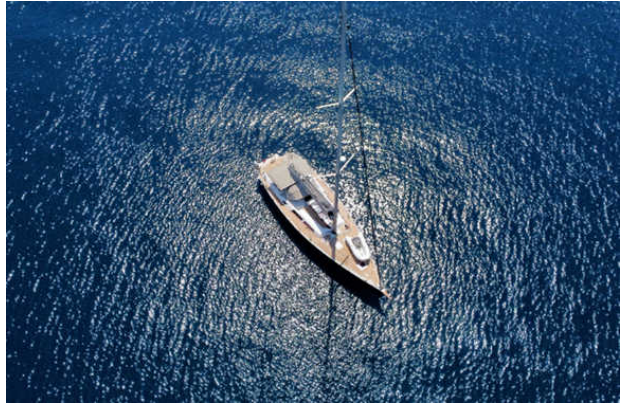

Broker: Jorge Moreno
Tel: +52 (998) 385 4585
Email: j.moreno@yachtcancun.com

Hanse 540e (2009)

Ubicado en Bodrum, Turquía

Eslora:52.7ft

Manga:16.1ft

Calado:8.8ft

Motores:1 x Yanmar Jh4 110 HP (1,200 hrs)

Tanque de combustible:104gal

Tanque de agua:187gal

Camarotes:3 (6 pax)

Baños:3

Ubicación:74

Exteriores

Interiores