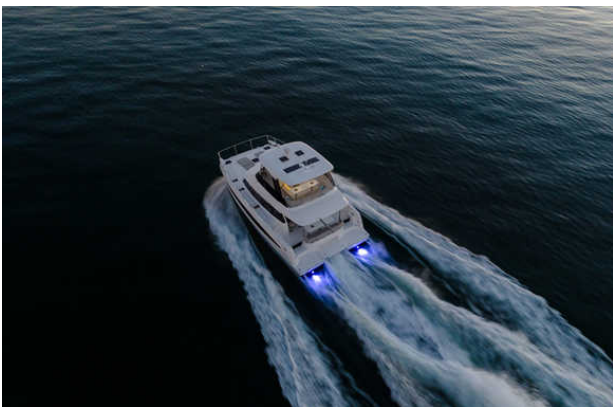

Exteriores