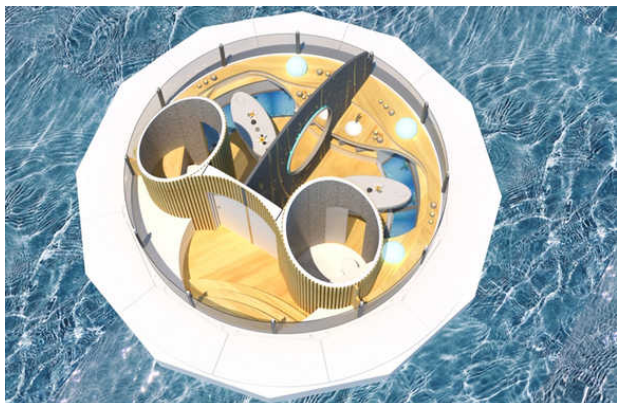

### Detalles

Entre el horizonte y los fondos marinos. Burbuja de bienestar en medio de peces multicolores y corales.

2 zonas de relajación con visión panorámica y submarina, dedicadas al cuidado del cuerpo y a la relajación.

Ambiente natural y envolvente.

**Eslora:**30.8ft

**Manga:**30.8ft

**Calado:**2.3ft

**Camarotes:**2

**Baños:**2

**Ubicación:**999

## Exteriores