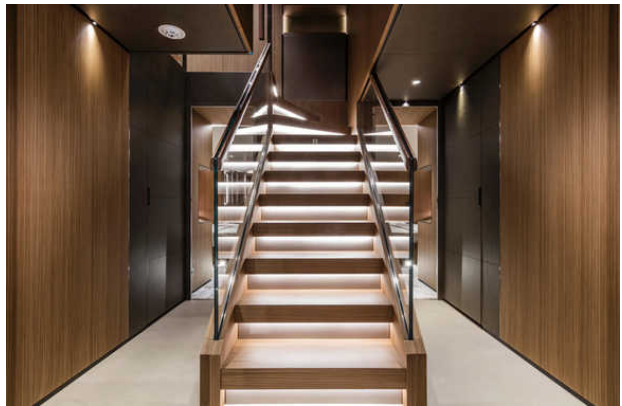

## Custom Line 120 (2018)

Ubicado en Ft. Lauderdale, Florida, EUA.

**Eslora:**125.1ft

**Manga:**25.1ft

**Calado:**7.2ft

**Motores:**MTU 16V M96L

**Tanque de combustible:**4306gal

**Tanque de agua:**793gal

# Interiores