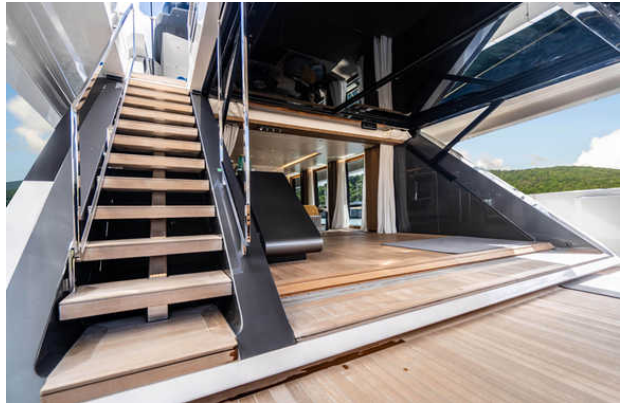

Interiores