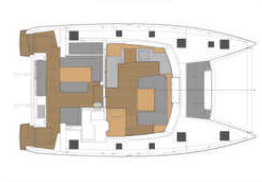

Broker: Erik Albarran
Tel: +52 (998) 939 9658
Email: erik@yachtcancun.com

Elba 45

Con el **Elba 45**, y sus dimensiones de 13,45 metros de eslora, Fountaine Pajot ha puesto toda su creatividad al servicio de sus expectativas de confort imaginando el crucero XXL y ahora **Yachtcancun** lo trae en exclusiva para su venta en México, este **catamaran a vela** a estrenar ofrece, por ejemplo, uno de los mayores espacios *Lounge* de su categoría, una amplia suite del propietario y cómodas habitaciones para invitados, espacios de relajación de 8,5 m² en la proa, sin olvidar la plataforma eléctrica para disfrutar de los placeres del mar con toda relajación.

Detalles

VERSIONES DEL CATAMARAN A VELA

DE FOUNTAINE PAJOT: ELBA 45

Versión Maestro: 1 suite armador + 1 aseo / 2 camarotes privadas + 2 aseos

Versión Quatuor: 4 camarotes dobles + 4 aseos

Superficie vela mayor: 75 m² - 807 ft²

Superficie Génova: 49 m² - 527 ft²

Motorización (opcional): 2 x 60 CV - 2 x 60 HP

Eslora:44.1ft

Manga:24.8ft

Calado:3.9ft

Motores:2 x 50 CV - 2 x 50 HP

Tanque de combustible:124gal

Tanque de agua:124gal

Camarotes:3 (6 pax) o 4 (8 pax)

Baños:3 o 4

Ubicación:999

Exteriores

Interiores

Interiores

PETBRIDGE

SALON