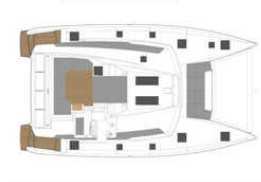

Broker: Erik Albarran
Tel: +52 (998) 939 9658
Email: erik@yachtcancun.com

Elba 45

Con el **Elba 45**, y sus dimensiones de 13,45 metros de eslora, Fountaine Pajot ha puesto toda su creatividad al servicio de sus expectativas de confort imaginando el crucero XXL y ahora **Yachtcancun** lo trae en exclusiva para su venta en México, este **catamaran a vela** a estrenar ofrece, por ejemplo, uno de los mayores espacios *Lounge* de su categoría, una amplia suite del propietario y cómodas habitaciones para invitados, espacios de relajación de 8,5 m² en la proa, sin olvidar la plataforma eléctrica para disfrutar de los placeres del mar con toda relajación.

Detalles

VERSIONES DEL CATAMARAN A VELA

DE FOUNTAINE PAJOT: ELBA 45

Versión Maestro: 1 suite armador + 1 aseo / 2 camarotes privadas + 2 aseos

Versión Quatuor: 4 camarotes dobles + 4 aseos

Superficie vela mayor: 75 m² - 807 ft²

Superficie Génova: 49 m² - 527 ft²

Motorización (opcional): 2 x 60 CV - 2 x 60 HP

Eslora:44.1ft

Manga:24.8ft

Calado:3.9ft

Motores:2 x 50 CV - 2 x 50 HP

Tanque de combustible:124gal

Tanque de agua:124gal

Camarotes:3 (6 pax) o 4 (8 pax)

Baños:3 o 4

Ubicación:999

Exteriores

Interiores

Interiores

PETBRIDGE

SALON