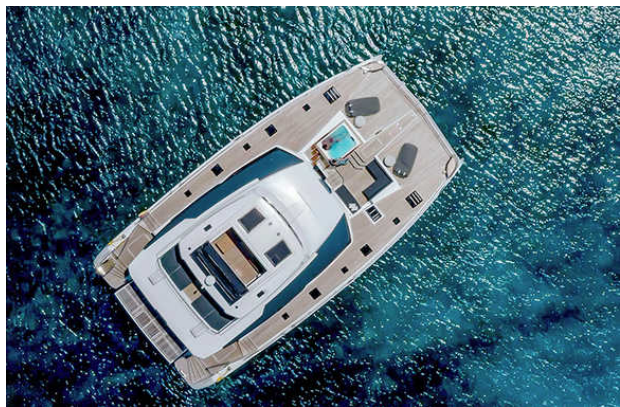

Exteriores