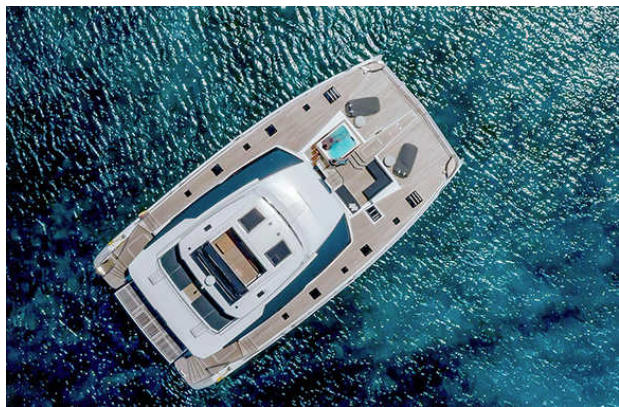

Exteriores