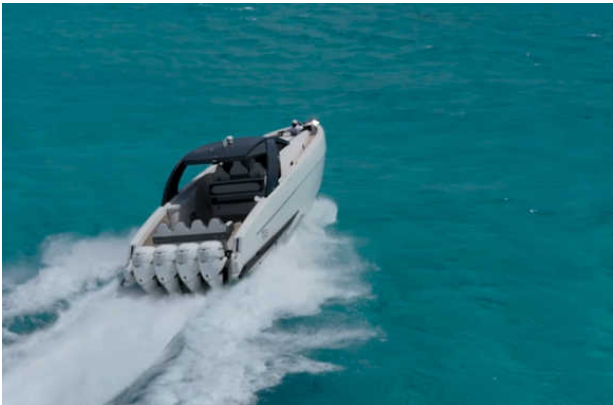

Broker: Jorge Moreno
Tel: +52 (998) 385 4585
Email: j.moreno@yachtcancun.com

Velo 50 (2019)

Ubicado en Isla Mujeres, Q. Roo, México.

Eslora:50ft

Manga:12ft

Calado:3ft

Motores:Mercury Verado Racing 400 HP (390 hrs)

Camarotes:1 (2 pax)

Baños:1

Ubicación:52

Exteriores

Interiores