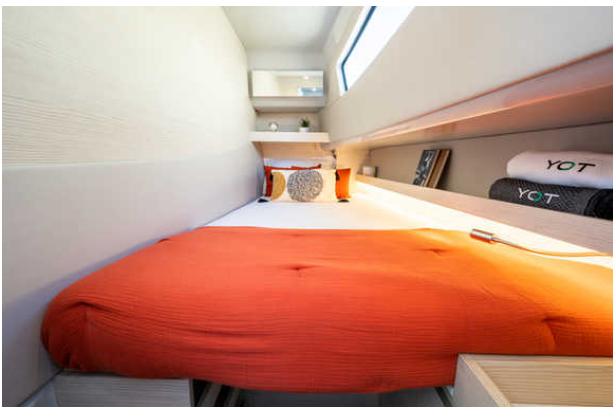

Interiores