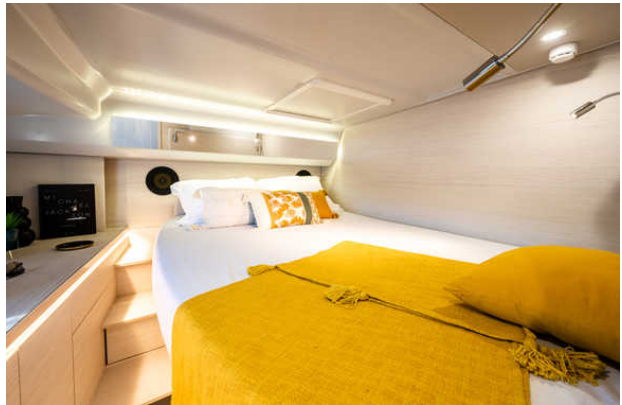

Interiores